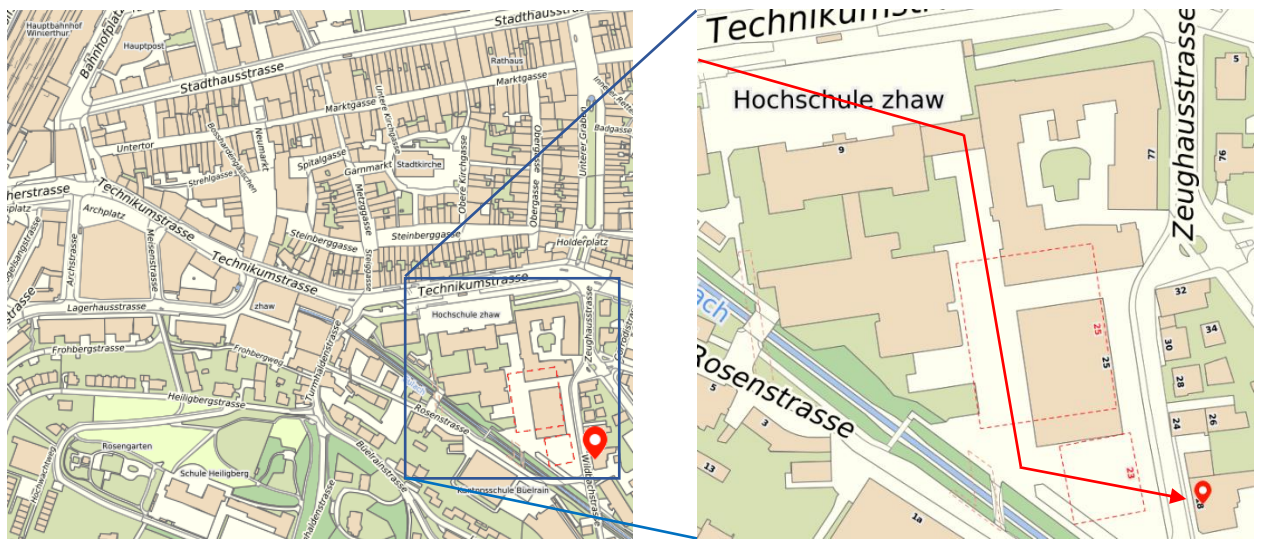

## Anreise

Vom Bahnhof Winterthur der Technikumstrasse entlang bis zur Hochschule. Dort unter dem Gebäude durch direkt zum Quartiertreff – siehe roter Pfeil.