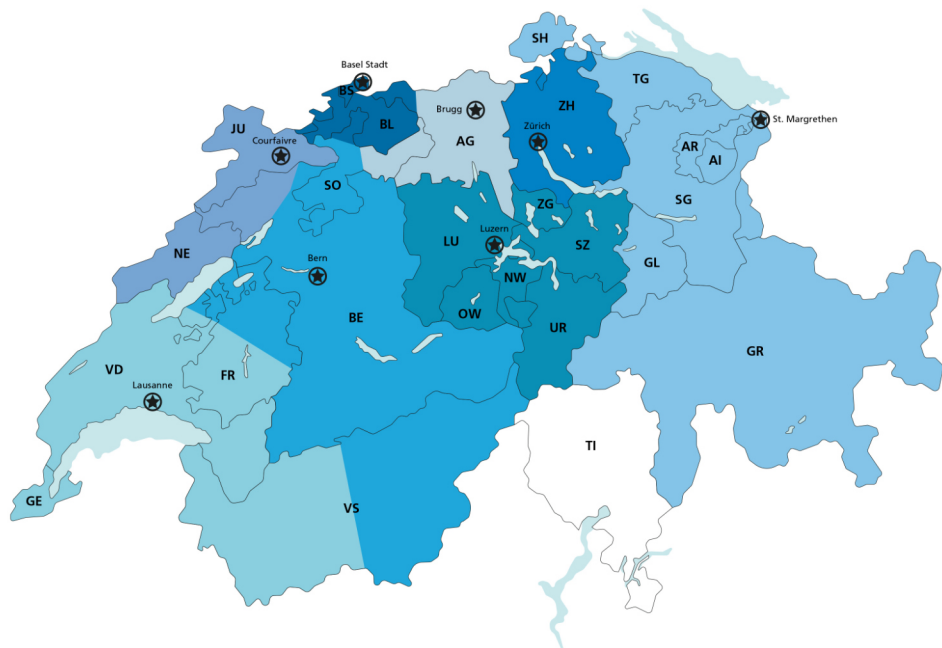

Ihre Ansprechpersonen für LOTSE

Region: Basel/SO West
Leitung Beratung und LOTSE

Yvonne Keller
Tel. 044 360 39 52
keller@fragile.ch

**Region: Aargau/SO Ost/
Zentralschweiz**

Magdalena Suter
Tel. 044 360 30 66
suter@fragile.ch

**Region:
Bern Espace Mittelland**

Pria Jani
Tel. 044 360 30 63
jani@fragile.ch

**Region:
Zürich**

Daniela Wittker
Tel. 044 360 39 58
wittker@fragile.ch

**Region: Ostschweiz
(AR, AI, TG, SG, GL, GR)**

Corinne Eigenmann
Tel. 071 282 96 90
corinne.eigenmann@viv.ch

**Region: Vaud/Genève/
Valais/Fribourg**

Christine Jayet
Tel. 021 329 02 75
jayet@fragile.ch

In Kooperation mit 

Abgedeckte Regionen:

-  Aargau/Solothurn Ost
-  Basel/Solothurn West
-  Bern Espace Mittelland
-  Jura/Berner Jura/Neuchâtel
-  Ostschweiz
-  Vaud/Genève/Valais/Fribourg
-  Zentralschweiz
-  Zürich
-  Standorte Beratung